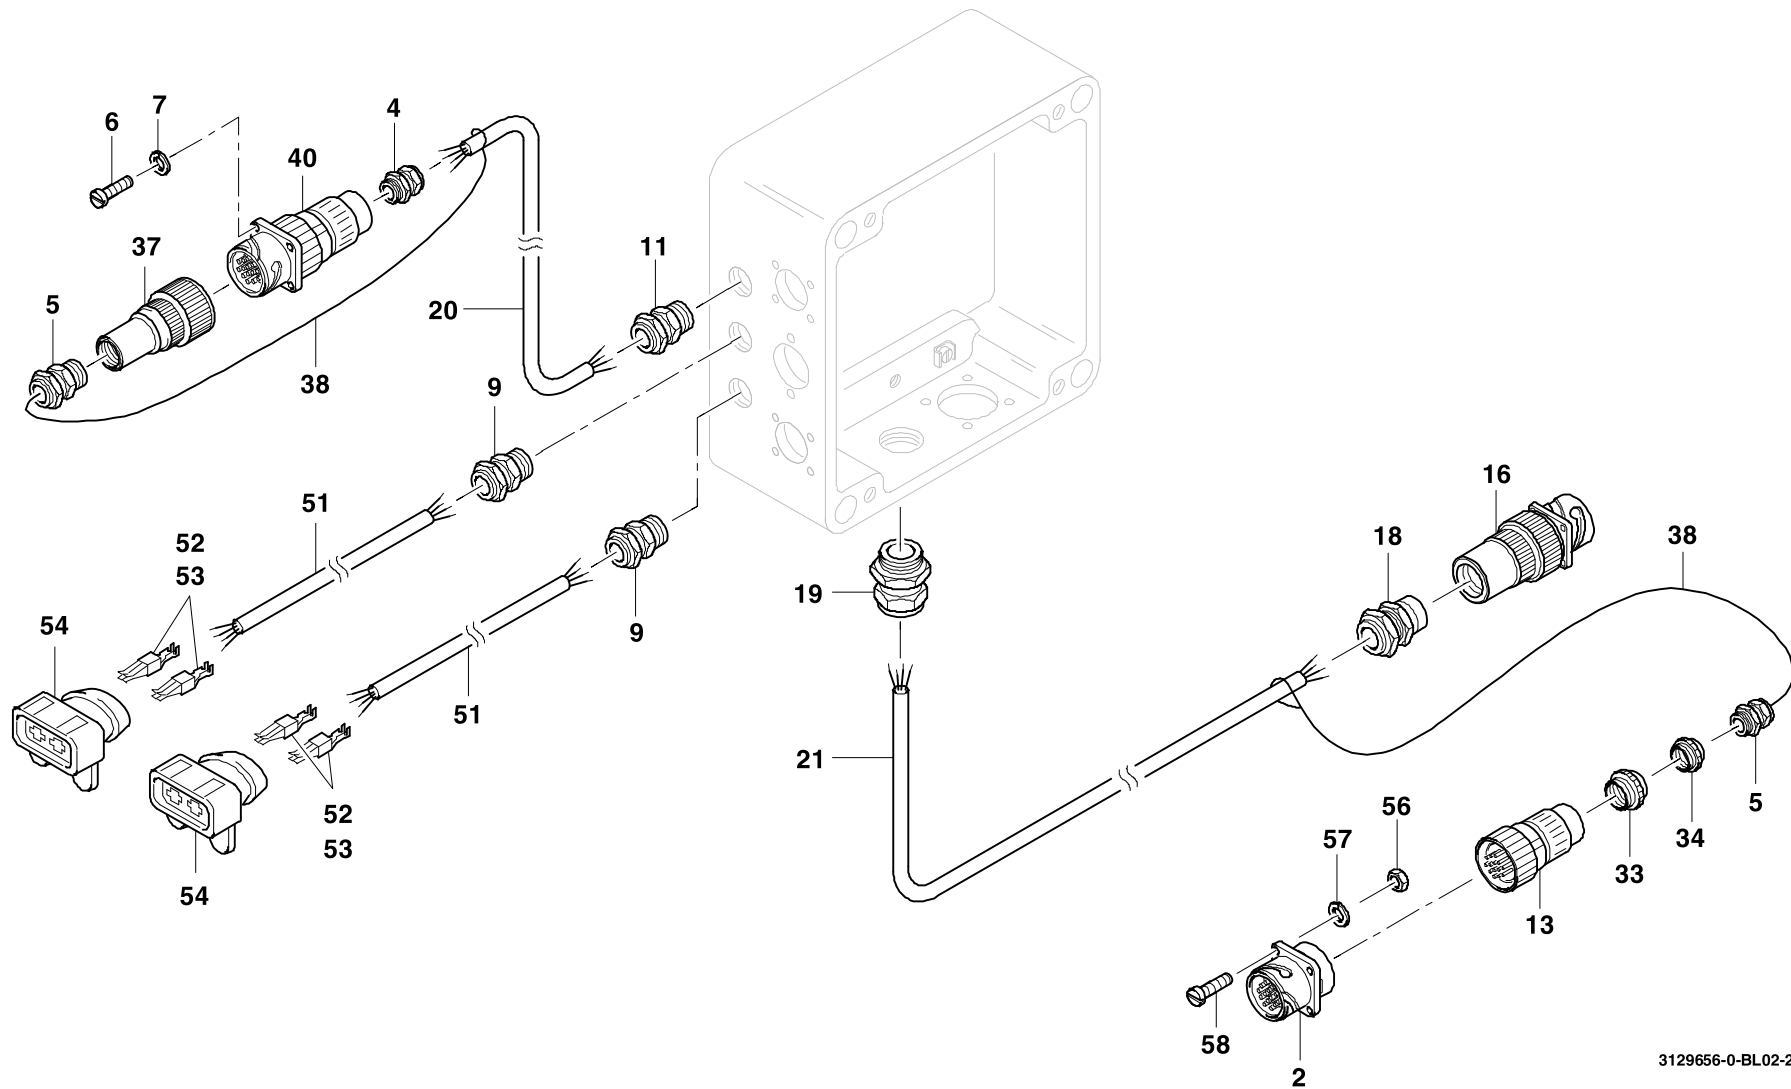

**GROVE**

E.-TEILE KLEMMKASTEN AUSLEGERKOPF  
 ELECTR. PARTS, TERMINAL BOX JIB HEAD

BILDTAFEL  
 PICTORIAL DISPLAY

**GMK 3055**

205.09

**3129656-ETL #**

1/2

**G 806**

3129656-0-BL01-20509-0000

**GROVE**

E.-TEILE KLEMMKASTEN AUSLEGERKOPF  
ELECTR. PARTS, TERMINAL BOX JIB HEAD

BILDТАFEL  
PICTORIAL DISPLAY

**GMK 3055**

205.09

**3129656-ETL #**

2/2

**G 806**

3129656-0-BL02-20509-0000