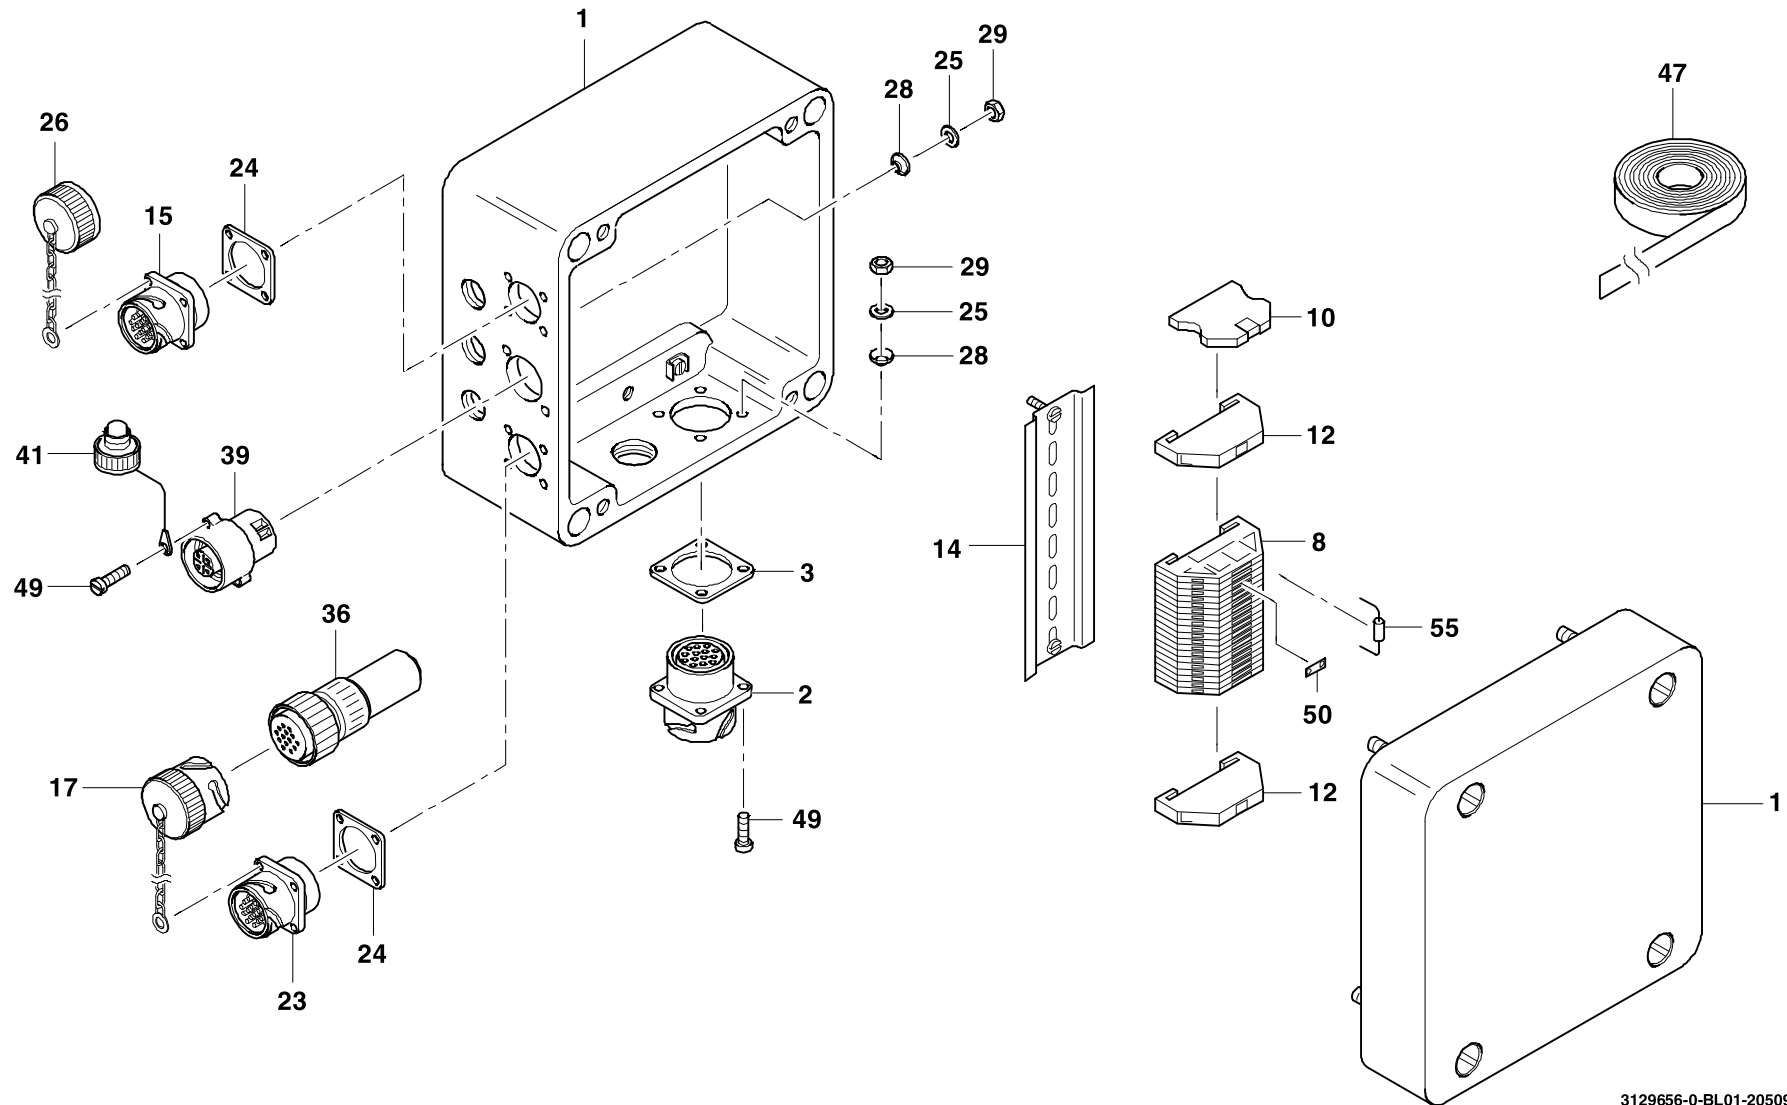

**GROVE**

E.-TEILE KLEMMKASTEN AUSLEGERKOPF  
 ELECTR. PARTS, TERMINAL BOX JIB HEAD

BILDTAFEL  
 PICTORIAL DISPLAY

**GMK 3055**

205.09

**3129656-ETL #**

1/2

**G 806**

3129656-0-BL01-20509-0000

**GROVE**

E.-TEILE KLEMMKASTEN AUSLEGERKOPF  
ELECTR. PARTS, TERMINAL BOX JIB HEAD

BILDТАFEL  
PICTORIAL DISPLAY

**GMK 3055**

205.09

**3129656-ETL #**

2/2

**G 806**

3129656-0-BL02-20509-0000